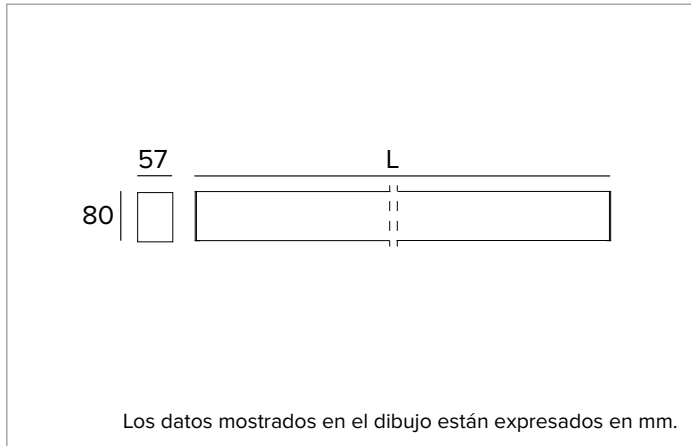

T022MY940ELDB | LOGICO EASY Stand Alone 57 - UGR19
Luminaria lineal de LED stand alone para instalaciones a plafón o en suspensión. Versión de emergencia

		4000K	H(m)	D1(m)	D2(m)	E _{max} (lx)	
		Ra90	83°	89°			
		Fixture Power	24W	1	1.78	1.97	905
		Source Flux	1639lm	2	3.56	3.94	226
		Fixture Flux	1639lm	3	5.33	5.91	101
		Efficacy	70lm/W	4	7.11	7.88	57
G0300	I _{max} =552cd/klm	I _{max}	905cd	5	8.89	9.85	36

CARACTERÍSTICAS LUMINOTÉCNICAS

Emisión directa. Luz controlada. Ópticas UGR19: sistema óptico compuesto por reflector con revestimiento en polímero blanco y pantalla difusora de cierre UGR (UGR<19 y L65<3000 cd/m² EN-12464-1).
Emisión: DIRECTA
Óptica: REFLECTOR
Eficiencia óptica: 100%
Flujo luminaria: 1639lm
Flujo luminaria de emergencia BLF: 20%
Rendimiento luminoso: 70lm/W
Seguridad fotobiológica: Conforme al grupo de riesgo RG0 (Riesgo Exento)

CARACTERÍSTICAS MECÁNICAS

Cuerpo de aluminio extruido pintado de sección 57mm y tapas finales de policarbonato. Pantalla superior de cierre de PVC negro.
Color y acabado: Negro
Dimensiones: L=1462mm
Peso: 3,66Kg
Versión: LINEAL
Grado de protección: IP40
Resistencia mecánica: IK02